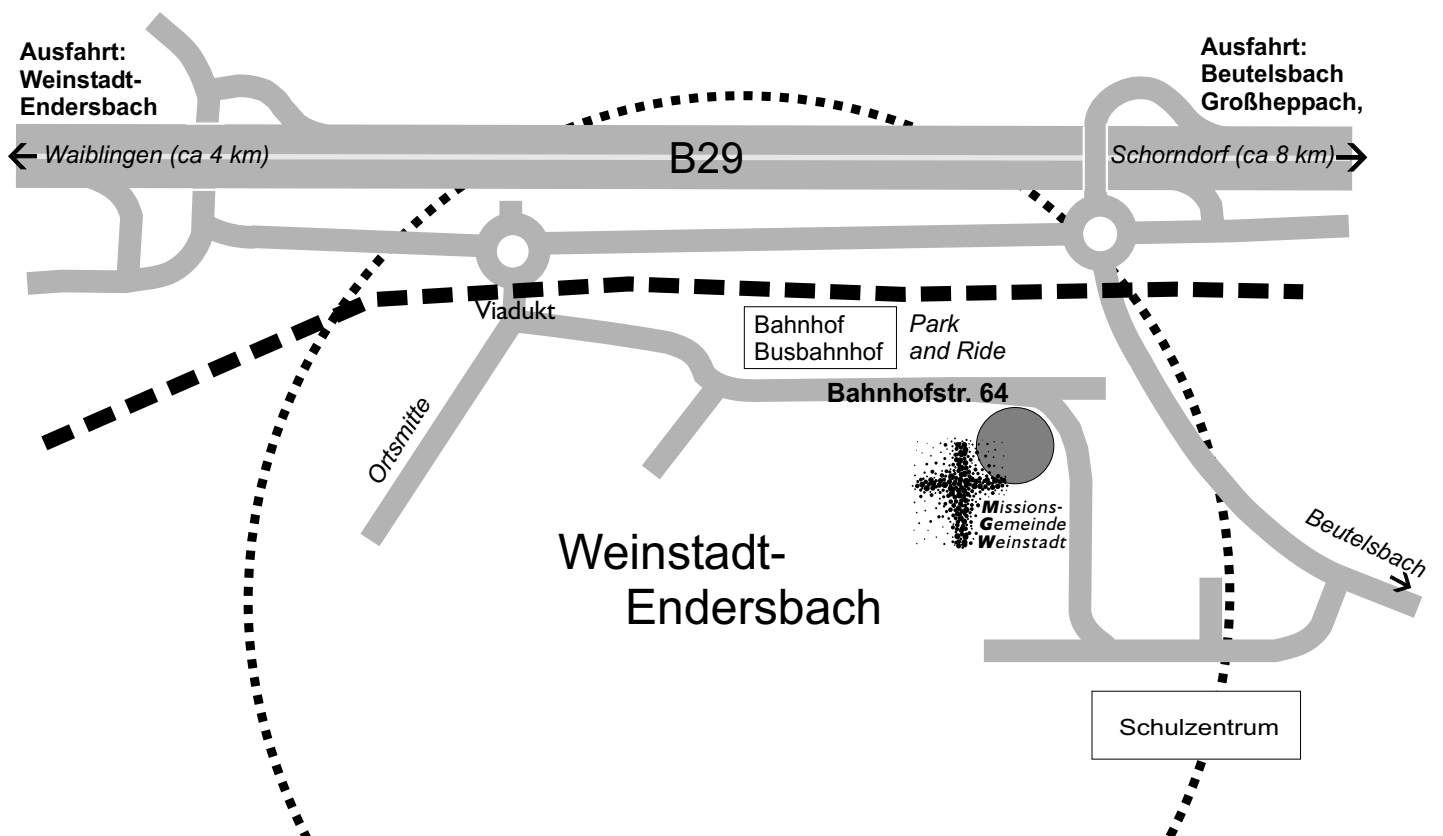

# Wegbeschreibung zur

**Missions-  
Gemeinde  
Weinstadt**

Bahnhofstr. 64  
71384 Weinstadt-Endersbach  
Tel. 07151-609851  
Fax: 07151-600407

## Übersicht

### **Von München kommend:**

- auf der A8 die Ausfahrt Wendlingen nehmen.
- Richtung Stuttgart fahren
- Auf der B10 bis Stuttgart fahren
- Ausfahrt zur B14/B29 nehmen
- Auf der B14 bis nach Fellbach fahren
- wechseln auf die B29 Richtung Aalen
- Auf der B29 die 1. Ausfahrt "Weinstadt-Endersbach" nehmen
- links abbiegen Richtung Endersbach
- sofort wieder rechts abbiegen und bis zum Kreisverkehr fahren
- Kreisverkehr 1. Ausfahrt nehmen
- Der Vorfahrtsstraße nachfahren am Busbahnhof vorbei bis zum Gemeindezentrum (rechts)

### **Von Frankfurt - Heilbronn kommend:**

- Autobahn Heilbronn - Stuttgart: Ausfahrt Mundelsheim, links abbiegen Richtung Backnang (Umgehungsstraße)
- kurz vor Backnang rechts abbiegen Richtung Stuttgart auf die B14.
- Auf der B14 bleiben bis nach Waiblingen
- Ausfahrt zur B29 Richtung Aalen nehmen.
- Auf der B29 die 1. Ausfahrt "Weinstadt-Endersbach" nehmen.
- links abbiegen Richtung Endersbach
- sofort wieder rechts abbiegen und bis zum Kreisverkehr fahren
- Kreisverkehr 1. Ausfahrt nehmen
- Der Vorfahrtsstraße nachfahren am Busbahnhof vorbei bis zum Gemeindezentrum (rechts)