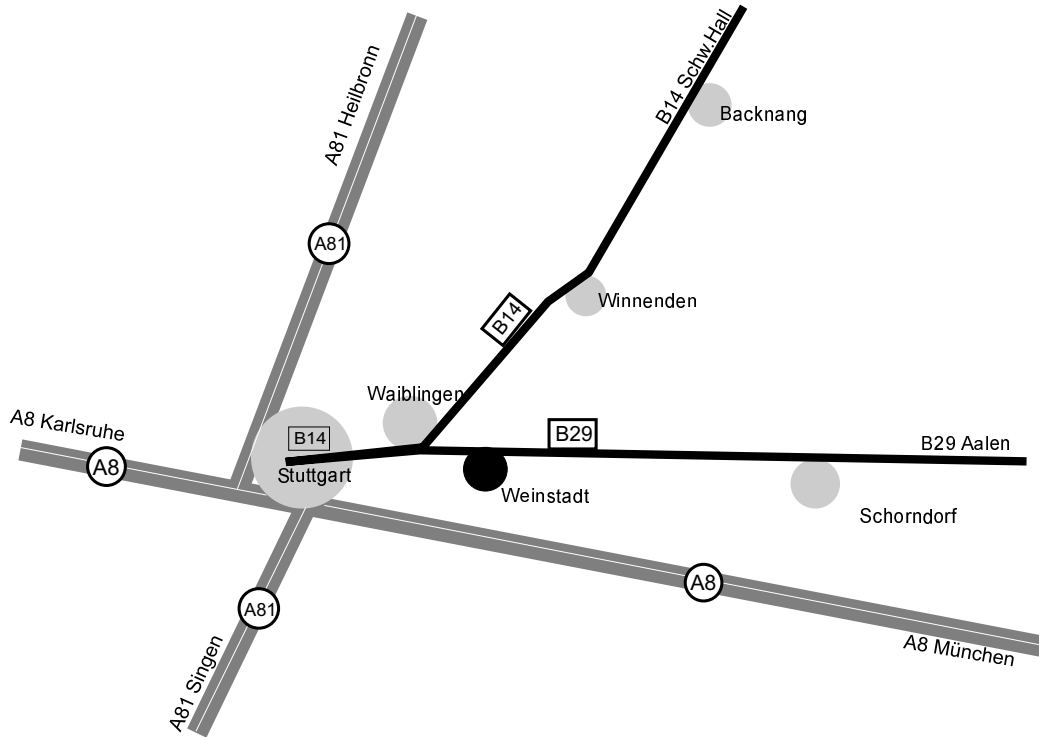

# Wegbeschreibung zur

**Missions-  
Gemeinde  
Weinstadt**

Bahnhofstr. 64  
71384 Weinstadt-Endersbach  
Tel. 07151-609851  
Fax: 07151-600407

## Übersicht

### **Von München kommend:**

- auf der A8 die Ausfahrt Wendlingen nehmen.
- Richtung Stuttgart fahren
- Auf der B10 bis Stuttgart fahren
- Ausfahrt zur B14/B29 nehmen
- Auf der B14 bis nach Fellbach fahren
- wechseln auf die B29 Richtung Aalen
- Auf der B29 die 1. Ausfahrt "Weinstadt-Endersbach" nehmen
- links abbiegen Richtung Endersbach
- sofort wieder rechts abbiegen und bis zum Kreisverkehr fahren
- Kreisverkehr 1. Ausfahrt nehmen
- Der Vorfahrtsstraße nachfahren am Busbahnhof vorbei bis zum Gemeindezentrum (rechts)

### **Von Frankfurt - Heilbronn kommend:**

- Autobahn Heilbronn - Stuttgart: Ausfahrt Mundelsheim, links abbiegen Richtung Backnang (Umgehungsstraße)
- kurz vor Backnang rechts abbiegen Richtung Stuttgart auf die B14.
- Auf der B14 bleiben bis nach Waiblingen
- Ausfahrt zur B29 Richtung Aalen nehmen.
- Auf der B29 die 1. Ausfahrt "Weinstadt-Endersbach" nehmen.
- links abbiegen Richtung Endersbach
- sofort wieder rechts abbiegen und bis zum Kreisverkehr fahren
- Kreisverkehr 1. Ausfahrt nehmen
- Der Vorfahrtsstraße nachfahren am Busbahnhof vorbei bis zum Gemeindezentrum (rechts)